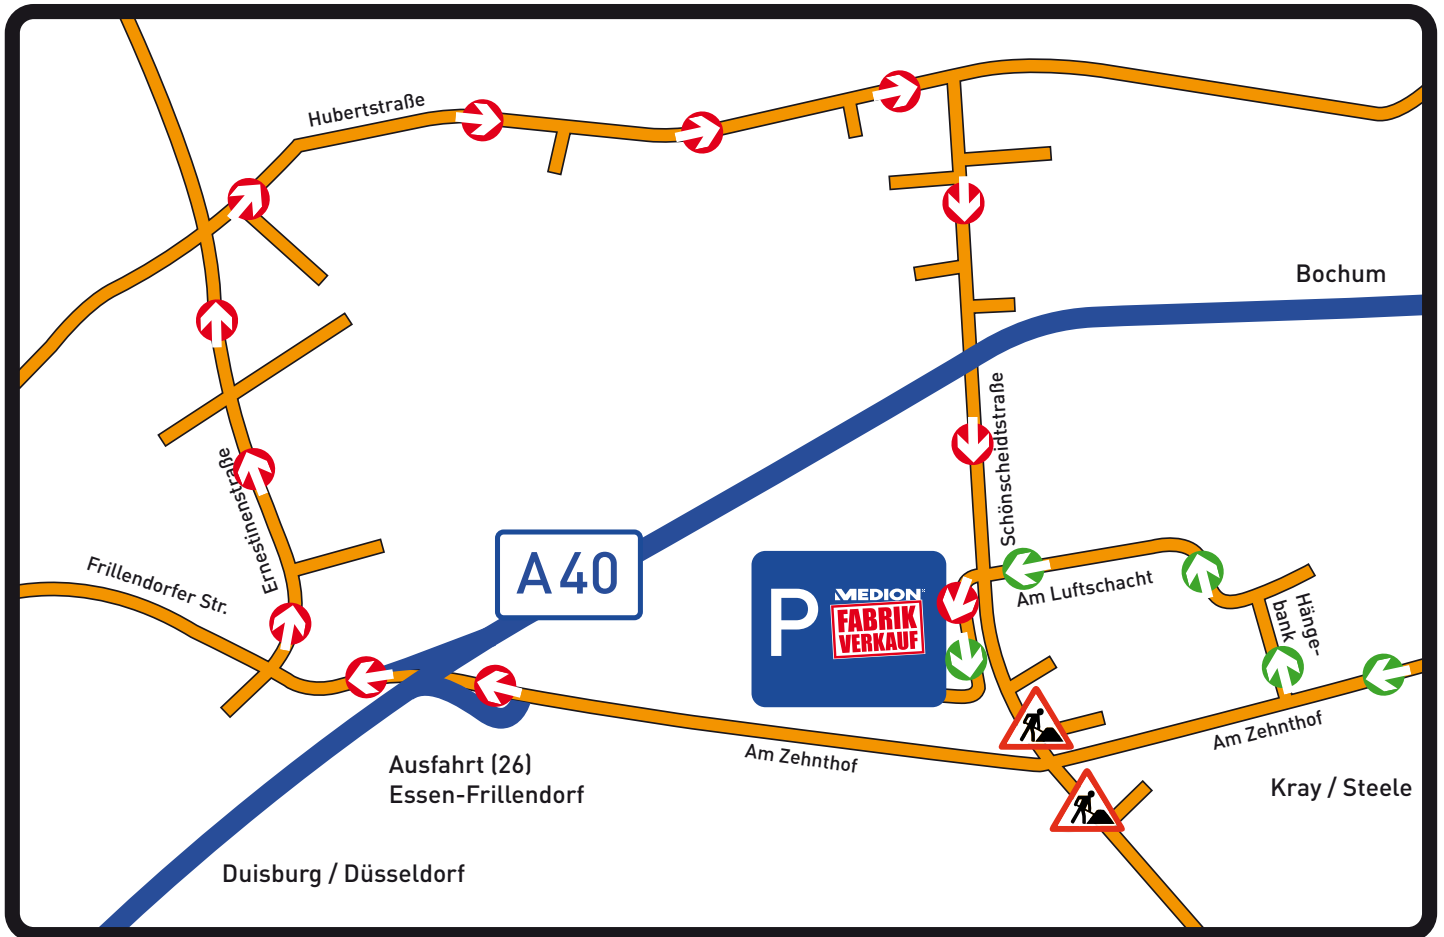

## Baustelle Am Zehnthof / Schönscheidtstraße

Die Schönscheidtstraße ist wegen einer Baustelle z.Zt. nicht direkt über Am Zehnthof anzufahren.

Wenn Sie über die A40 (Ausfahrt Essen Frillendorf) anreisen, nutzen Sie bitte den Weg über die Ernestienstr. → Hubertstr. → Schönscheidtstr. → MEDION Fabrikverkauf

Aus Richtung Essen-Kray / Steele kommend, fahren Sie vor der Schönscheidtstr. von Am Zehnthof rechts in die Hängebank → Am Luftschaft direkt zum MEDION Fabrikverkauf

MEDION Fabrikverkauf  
Schönscheidtstraße 100  
45307 Essen-Kray